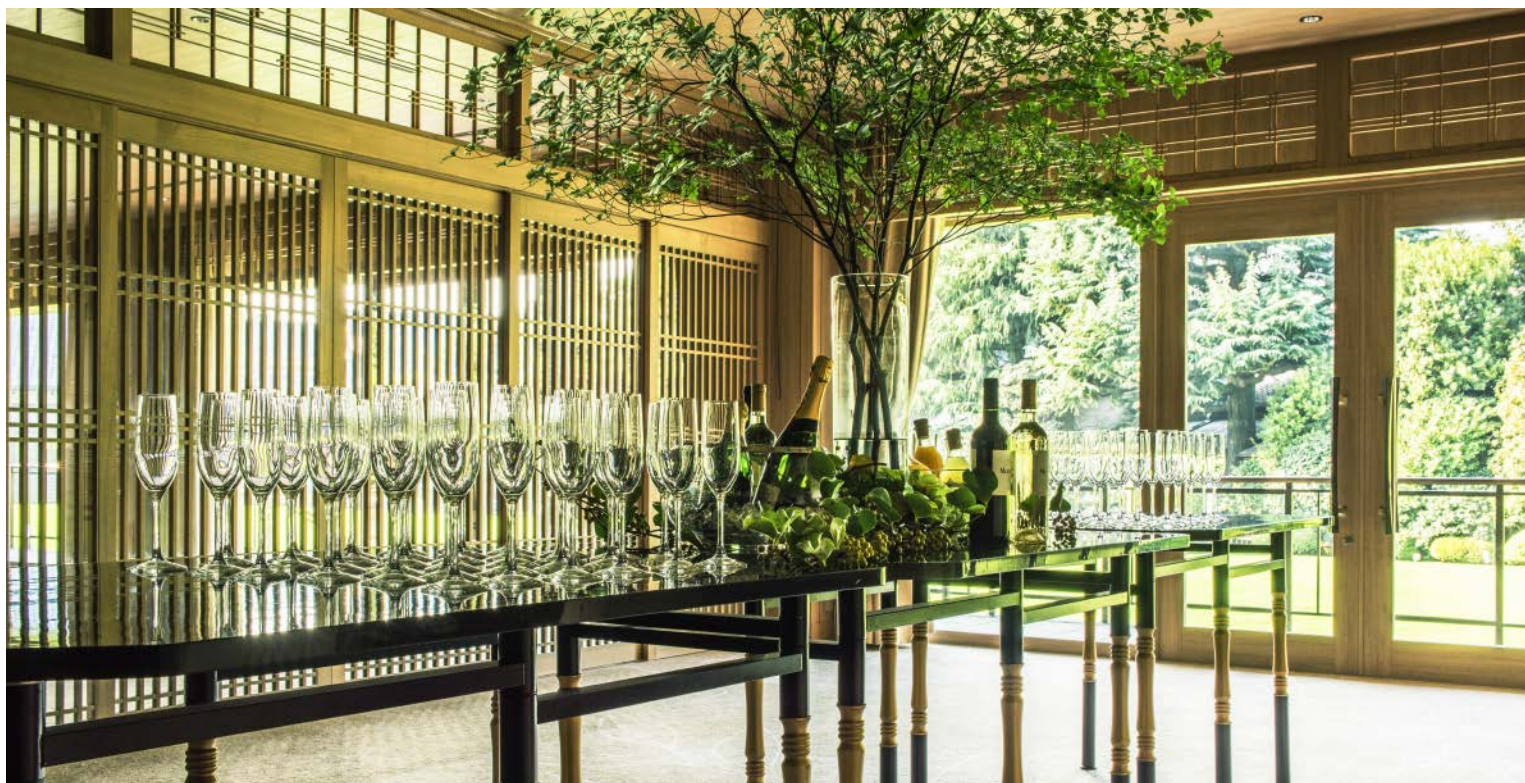

wedding after party plan

二次会パーティプラン

あわただしい移動無く、上質なパーティ会場でゲストをおもてなし

ご利用時間 **2hours**   ご利用人数 **30名様** ~

ゲストのほとんどが披露宴からご出席なら

LIGHT PLAN   **7,000 円**

披露宴からと二次会からのゲストが半分なら

REGULAR PLAN   **8,000 円**

recommend!

ワンランク上の二次会をご希望なら

LUXURIOUS PLAN   **10,000 円**

【プランに含まれるもの】

ブッフェ料理（洋食または中国料理）・フリードリンク
料理用装花・室料（貸切）・税・サービス料

※明治記念館で披露宴をされたお客様限定のプランです

※オプション：プロ司会、音響照明オペレーターなどもご用意しております。

その他企画、演出のご要望はお気軽にご相談ください。