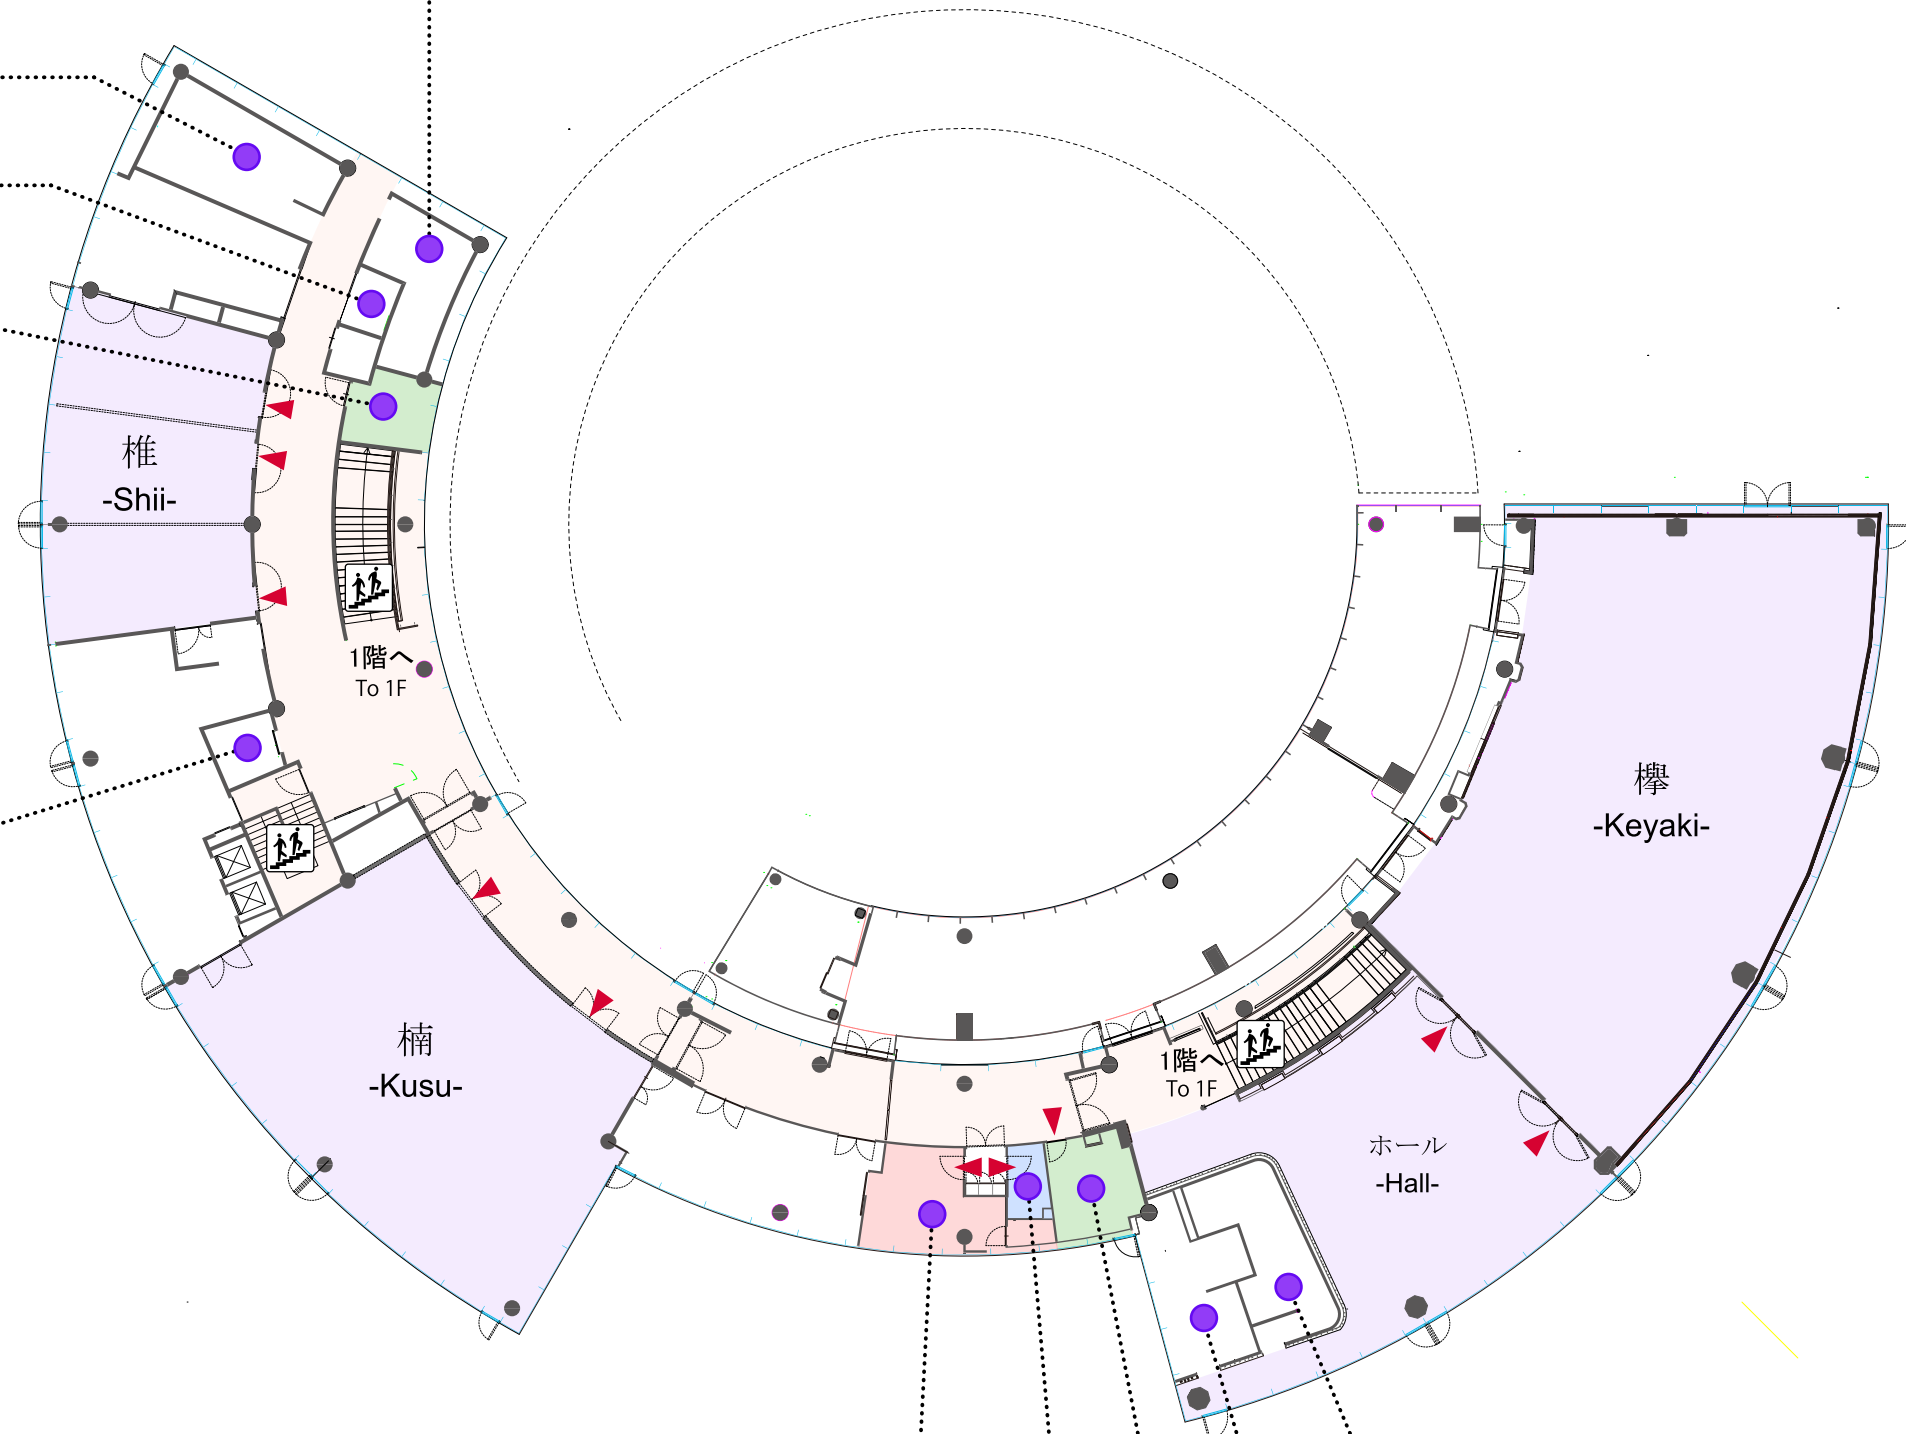

# FOREST TERRACE MEIJI JINGU 2F

紳士お化粧室  
Men's Room

婦人お化粧室  
Ladies' Room

身障者お化粧室  
Accessible Room

紳士着替室  
Men's Dressing Room

エレベーター  
Elevator

新婦美容着付室  
Brides' Beauty and Dressing Room

新郎衣裳着付室  
Groom Dressing Room

婦人着替室  
Ladies' Dressing Room

紳士お化粧室  
Men's Room

婦人お化粧室  
Ladies' Room