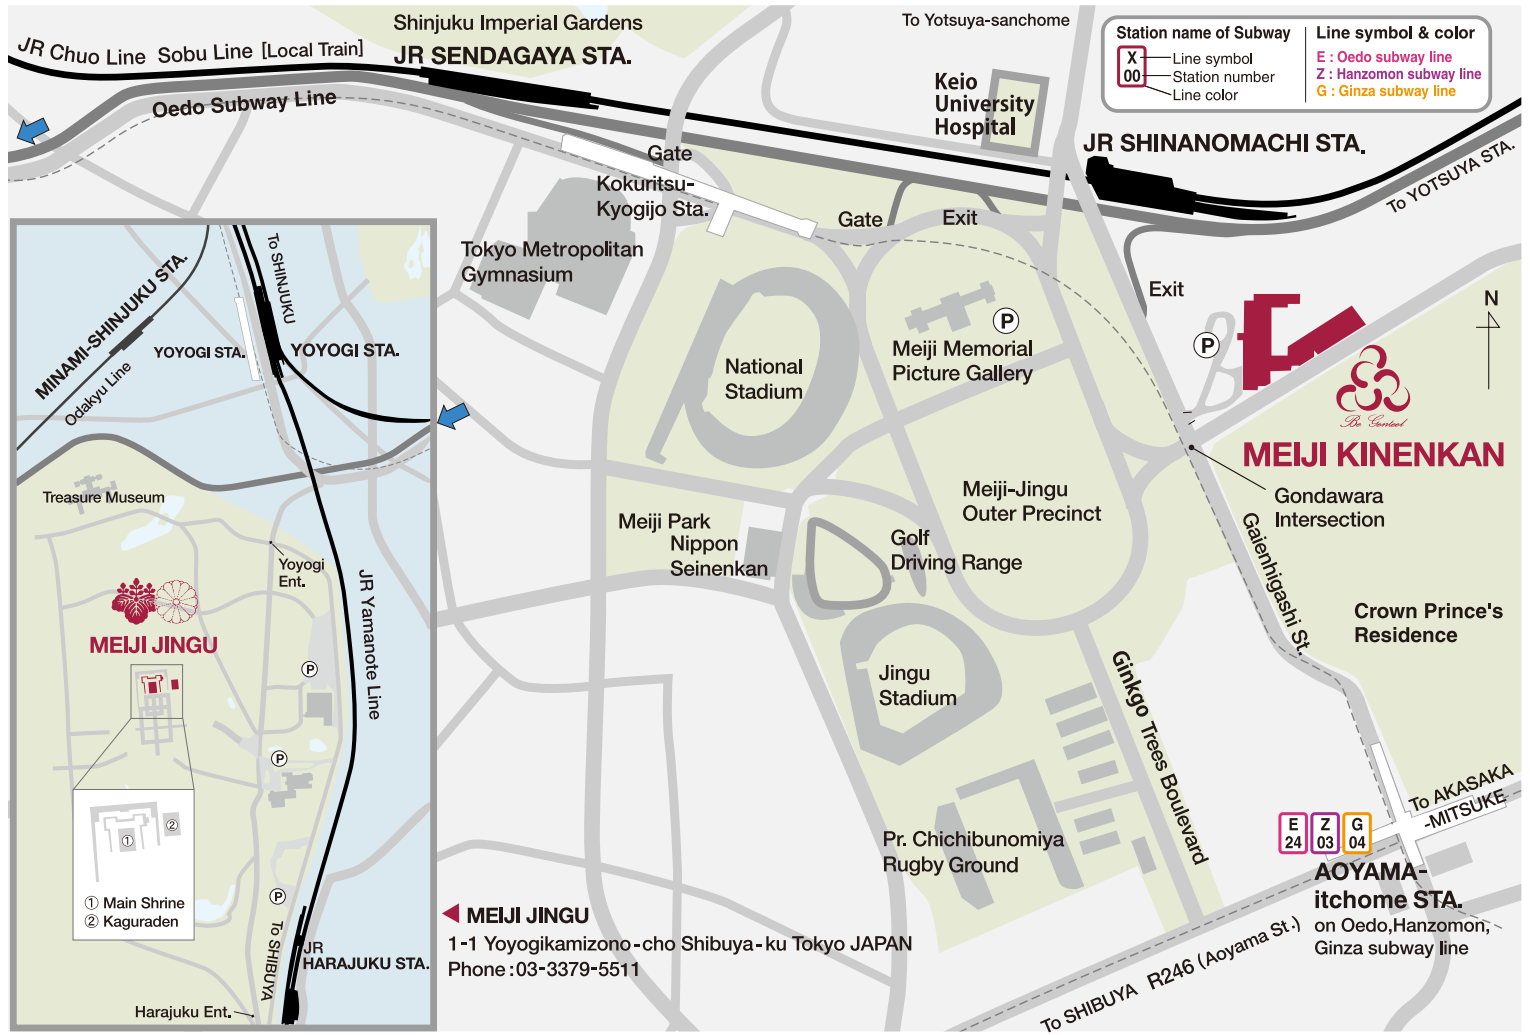

Location Guide

MEIJI JINGU 1-1 Yoyogikamizono-cho Shibuya-ku Tokyo JAPAN Phone:03-3379-5511 / **MEIJI KINENKAN** 2-2-23 Motoakasaka Minato-ku Tokyo JAPAN Phone:03-3403-1171